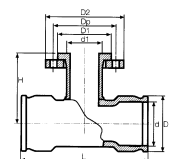

Σύνδεσμος Ταφ με στόμιο φλάντζας	90 - DN 80 - 90	1 τεμ.	12331321001	498,21 €/τεμ	
	110 - DN 80 - 110	1 τεμ.	12331421001	738,66 €/τεμ	
	110 - DN 100 - 110	1 τεμ.	12331521001	747,82 €/τεμ	
	125 - DN 80 - 125	1 τεμ.	12331621001	889,89 €/τεμ	
	125 - DN 100 - 125	1 τεμ.	12331721001	899,43 €/τεμ	
	160 - DN 80 - 160	1 τεμ.	12331821001	1031,58 €/τεμ	
	160 - DN 100 - 160	1 τεμ.	12331921001	1065,18 €/τεμ	
	συμβατό με το σύστημα RAUPEX