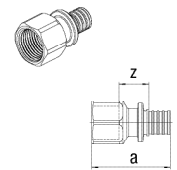

Περιγραφή	Διαστάσεις	Συσκ.	Κωδικός	Τιμή
Μετάβαση RAUTITAN SX (Ανοξειδωτο χάλυβα), με εσωτερικό σπείρωμα	16 - Rp 1/2	5 Τεμ.	11378121001	25,71 €/τεμ.
	20 - Rp 1/2	2 Τεμ.	11384721001	32,61 €/τεμ.
	20 - Rp 3/4	2 Τεμ.	11401721001	32,61 €/τεμ.
	25 - Rp 3/4	2 Τεμ.	11385121001	38,83 €/τεμ.
	32 - Rp 1	2 Τεμ.	11401821001	52,61 €/τεμ.