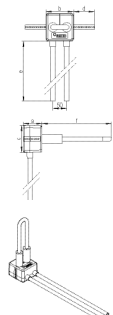

Μπλοκ σύνδεσης RAUTITAN stabil 16,2x2,6 mm, για σώματα θέρμανσης	για τη σύνδεση των θερμαντικών βαλβίδων	10 Τεμ.	11101981001	55,94 €/τεμ.