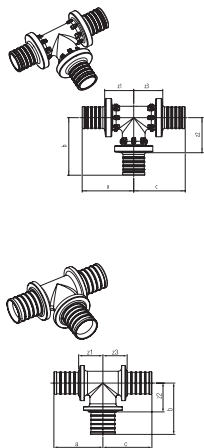

Περιγραφή	Διαστάσεις	Συσκ.	Κωδικός	Τιμή
Ταφ RAUTITAN PX/RX+	Ίσιο			
	16-16-16 PX	10 Τεμ.	11600311001	6,26 €/τεμ.
	20-20-20 PX	10 Τεμ.	11600321001	8,19 €/τεμ.
	25-25-25 PX	10 Τεμ.	11600331001	12,53 €/τεμ.
	32-32-32 PX	3 Τεμ.	11600341001	24,84 €/τεμ.
	40-40-40 PX	2 Τεμ.	11600351001	47,41 €/τεμ.
	50-50-50 RX+	1 Τεμ.	14562801001	98,80 €/τεμ.
	63-63-63 RX+	1 Τεμ.	14562811001	161,51 €/τεμ.
	Συστολικό στην έξοδο			
	20-16-20 PX	10 Τεμ.	11600611001	7,09 €/τεμ.
	25-16-25 PX	10 Τεμ.	11600621001	11,40 €/τεμ.
	25-20-25 PX	10 Τεμ.	11600631001	12,22 €/τεμ.
	32-16-32 PX	3 Τεμ.	11600641001	22,07 €/τεμ.
	32-20-32 PX	3 Τεμ.	11600651001	22,44 €/τεμ.
	32-25-32 PX	3 Τεμ.	11600661001	25,82 €/τεμ.
	40-20-40 PX	2 Τεμ.	11600671001	51,76 €/τεμ.
	40-25-40 PX	2 Τεμ.	11600681001	56,17 €/τεμ.
	40-32-40 PX	2 Τεμ.	11600691001	58,92 €/τεμ.
	50-20-50 RX+	1 Τεμ.	14562821001	82,97 €/τεμ.
	50-25-50 RX+	1 Τεμ.	14562831001	82,97 €/τεμ.
	50-32-50 RX+	1 Τεμ.	14562841001	83,75 €/τεμ.
	50-40-50 RX+	1 Τεμ.	14562851001	93,28 €/τεμ.
	63-25-63 RX+	1 Τεμ.	14562861001	139,24 €/τεμ.
	63-32-63 RX+	1 Τεμ.	14562871001	143,89 €/τεμ.
	63-40-63 RX+	1 Τεμ.	14562881001	160,04 €/τεμ.
	63-50-63 RX+	1 Τεμ.	14562891001	160,05 €/τεμ.
	Συστολικό στην έξοδο			
	20-20-16 PX	10 Τεμ.	11600711001	7,40 €/τεμ.
	25-25-16 PX	10 Τεμ.	11600721001	12,34 €/τεμ.
	25-25-20 PX	10 Τεμ.	11600731001	11,91 €/τεμ.
	32-32-20 PX	3 Τεμ.	11600741001	24,46 €/τεμ.
	32-32-25 PX	3 Τεμ.	11600751001	24,46 €/τεμ.
	Συστολικό στην έξοδο και είσοδο			
	20-16-16 PX	10 Τεμ.	11600811001	8,50 €/τεμ.
	25-16-16 PX	10 Τεμ.	11600821001	10,86 €/τεμ.
	25-16-20 PX	10 Τεμ.	11600831001	11,67 €/τεμ.
	25-20-16 PX	10 Τεμ.	11600841001	11,47 €/τεμ.
	25-20-20 PX	10 Τεμ.	11600851001	12,04 €/τεμ.
	32-20-20 PX	3 Τεμ.	11600861001	20,70 €/τεμ.
	32-20-25 PX	3 Τεμ.	11600871001	22,45 €/τεμ.
	32-25-20 PX	3 Τεμ.	11600891001	23,74 €/τεμ.
	32-25-25 PX	3 Τεμ.	11600911001	25,16 €/τεμ.
	40-32-32 PX	2 Τεμ.	11600921001	42,46 €/τεμ.
	50-32-40 RX+	1 Τεμ.	14562901001	74,84 €/τεμ.