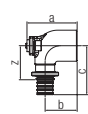

Επίτοιχη γωνία κοντή θηλυκή RAUTITAN RX +	16 - Rp 1/2 κοντή	10 Τεμ.	14563581001	11,99 €/τεμ.
	20 - Rp 1/2 κοντό	10 Τεμ.	14563591001	13,40 €/τεμ.
	20 - Rp 3/4 κοντό	10 Τεμ.	14563601001	15,24 €/τεμ.
	25 - Rp 3/4 κοντό	10 Τεμ.	14563611001	17,70 €/τεμ.