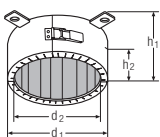

Κολάρο πυροπροστασίας REHAU Plus	DN 40 - 50	2 Τεμ.	11218941001	93,71 €/τεμ.
	DN 75	2 Τεμ.	11219041001	97,32 €/τεμ.
	DN 90	2 Τεμ.	11219141001	106,33 €/τεμ.
	DN 110	2 Τεμ.	11219241001	113,54 €/τεμ.
	DN 125	2 Τεμ.	11219341001	135,16 €/τεμ.
	DN 160	2 Τεμ.	11219441001	266,78 €/τεμ.
	DN 200	1 Τεμ.	11210081001	318,12 €/τεμ.