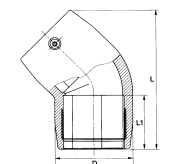

Γωνία ESM 45°	32	1 τεμ.	12455521001	41,19 €/τεμ
	40	1 τεμ.	12455621001	48,77 €/τεμ
	50	1 τεμ.	12455721001	61,62 €/τεμ
	63	1 τεμ.	12455821001	70,46 €/τεμ
	75	1 τεμ.	12455921001	102,08 €/τεμ
	90	1 τεμ.	12456021001	124,93 €/τεμ
	110	1 τεμ.	12456121001	180,25 €/τεμ
	125	1 τεμ.	12332421001	248,89 €/τεμ
160	1 τεμ.	12456321001	491,38 €/τεμ	
συμβατό με το σύστημα RAUPEX