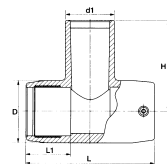

Σύνδεσμος Ταφ ESM, συστολικός στην έξοδο	20 - 32 - 20	1 τεμ.	12453521001	49,11 €/τεμ
	25 - 32 - 25	1 τεμ.	12453621001	49,84 €/τεμ
συμβατό με το σύστημα RAUPEX