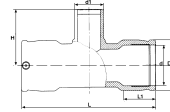

Περιγραφή	Διαστάσεις	Συσκ.	Κωδικός	Τιμή	
Συστολικός σύνδεσμος Ταφ ESM	25 - 20 - 25	1 τεμ.	12252391001	46,86 €/τεμ	
	32 - 20 - 32	1 τεμ.	12454621001	49,87 €/τεμ	
	32 - 25 - 32	1 τεμ.	12891361001	49,87 €/τεμ	
	40 - 20 - 40	1 τεμ.	12454721001	57,56 €/τεμ	
	40 - 25 - 40	1 τεμ.	12891371001	57,56 €/τεμ	
	40 - 32 - 40	1 τεμ.	12891381001	57,56 €/τεμ	
	50 - 20 - 50	1 τεμ.	12454821001	74,98 €/τεμ	
	50 - 25 - 50	1 τεμ.	12891391001	74,98 €/τεμ	
	50 - 32 - 50	1 τεμ.	12454921001	74,98 €/τεμ	
	50 - 40 - 50	1 τεμ.	12891411001	74,98 €/τεμ	
	63 - 20 - 63	1 τεμ.	12455021001	85,58 €/τεμ	
	63 - 32 - 63	1 τεμ.	12455121001	85,58 €/τεμ	
	63 - 40 - 63	1 τεμ.	12452121001	85,58 €/τεμ	
	63 - 50 - 63	1 τεμ.	12452221001	85,58 €/τεμ	
	75 - 63 - 75	1 τεμ.	12034091001	114,59 €/τεμ	
	90 - 63 - 90	1 τεμ.	12455221001	137,58 €/τεμ	
	110 - 63 - 110	1 τεμ.	12455321001	216,54 €/τεμ	
	110 - 90 - 110	1 τεμ.	12455421001	216,54 €/τεμ	
	125 - 90 - 125	1 τεμ.	12332021001	284,49 €/τεμ	
	125 - 110 - 125	1 τεμ.	12332121001	284,49 €/τεμ	
	160 - 90 - 160	1 τεμ.	12456221001	508,96 €/τεμ	
	160 - 110 - 160	1 τεμ.	12457321001	508,96 €/τεμ	
	160 - 125 - 160	1 τεμ.	12336421001	508,96 €/τεμ	
	συμβατό με το σύστημα RAUPEX