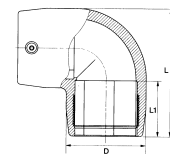

Γωνία ESM 90°	20	1 τεμ.	12456421001	38,23 €/τεμ
	25	1 τεμ.	12456521001	38,23 €/τεμ
	32	1 τεμ.	12456621001	41,19 €/τεμ
	40	1 τεμ.	12456721001	48,77 €/τεμ
	50	1 τεμ.	12456821001	61,62 €/τεμ
	63	1 τεμ.	12456921001	70,46 €/τεμ
	75	1 τεμ.	12457021001	99,84 €/τεμ
	90	1 τεμ.	12457121001	124,93 €/τεμ
	110	1 τεμ.	12457221001	180,25 €/τεμ
	125	1 τεμ.	12332521001	248,89 €/τεμ
160	1 τεμ.	12457421001	491,38 €/τεμ	
συμβατό με το σύστημα RAUPEX