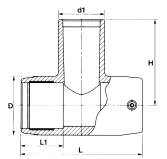

Σύνδεσμος ESM, ίσιος	20 - 20 - 20	1 τεμ.	12252381001	41,71 €/τεμ
	25 - 25 - 25	1 τεμ.	12248291001	41,81 €/τεμ
	32 - 32 - 32	1 τεμ.	12453721001	43,78 €/τεμ
	40 - 40 - 40	1 τεμ.	12453821001	49,23 €/τεμ
	50 - 50 - 50	1 τεμ.	12453921001	64,69 €/τεμ
	63 - 63 - 63	1 τεμ.	12454021001	59,62 €/τεμ
	75 - 75 - 75	1 τεμ.	12454121001	102,14 €/τεμ
	90 - 90 - 90	1 τεμ.	12454221001	122,03 €/τεμ
	110 - 110 - 110	1 τεμ.	12454321001	192,37 €/τεμ
	125 - 125 - 125	1 τεμ.	12331221001	248,04 €/τεμ
	160 - 160 - 160	1 τεμ.	12454421001	451,77 €/τεμ
συμβατό με το σύστημα RAUPEX