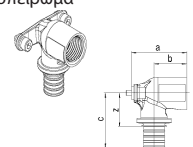

Κοντή επίτοιχη γωνία RAUTITAN SX (Ανοξειδωτο χάλυβα), με εσωτερικό σπείρωμα	16 - Rp 1/2 κοντή	5 Τεμ.	11386221001	30,18 €/τεμ.
	20 - Rp 1/2 κοντό	5 Τεμ.	11386421001	38,83 €/τεμ.